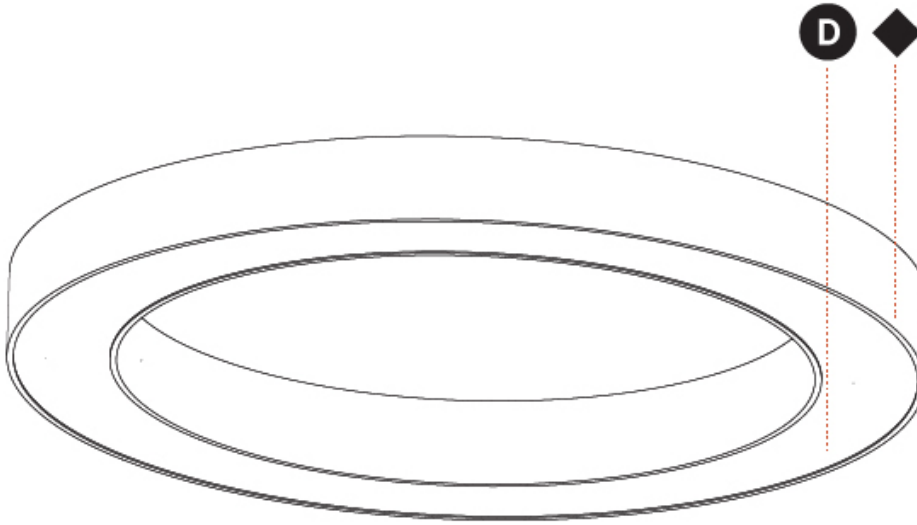

A32914-

PROJECT _____

TYPE _____

SPECIFIER _____

QUANTITY _____

DATE _____

GLORIOUS COLOR FINISH CHART

PROJECT
TYPE
SPECIFIER
QUANTITY
DATE